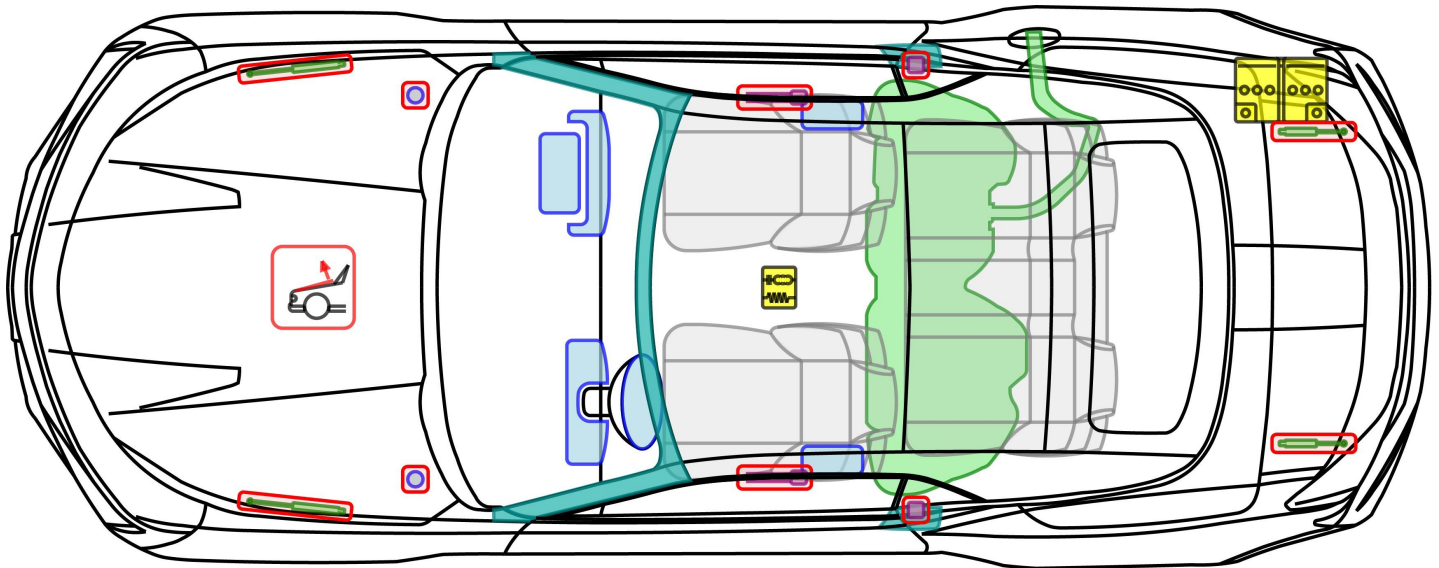

Camaro

Cabrio

Baujahr 2016 →

Legende

	Airbag		Gasgenerator		Gurtstraffer		SRS Steuergerät		aktives Fußgängerschutzsystem
			Gasdruckdämpfer / vorgespannte Feder		Karosserie-Verstärkung				
	Niedervolt-Batterie				Treibstofftank				