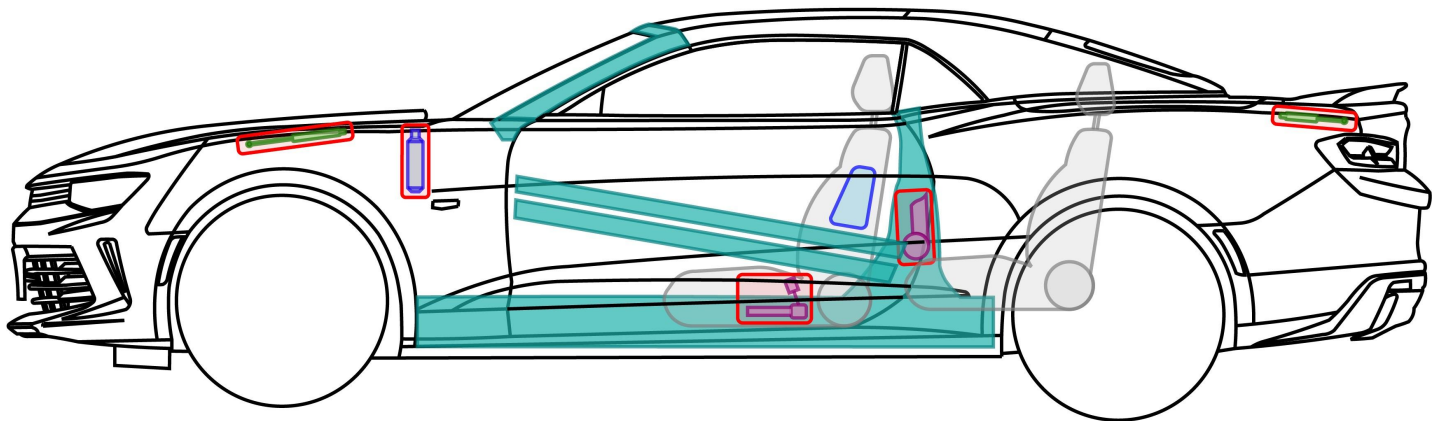

Camaro

Cabrio

Baujahr 2016 →

Legende

	Airbag		Gasgenerator		Gurtstraffer		SRS Steuergerät		aktives Fußgängerschutzsystem
			Gasdruckdämpfer / vorgespannte Feder		Karosserie-Verstärkung				
	Niedervolt-Batterie				Treibstofftank				