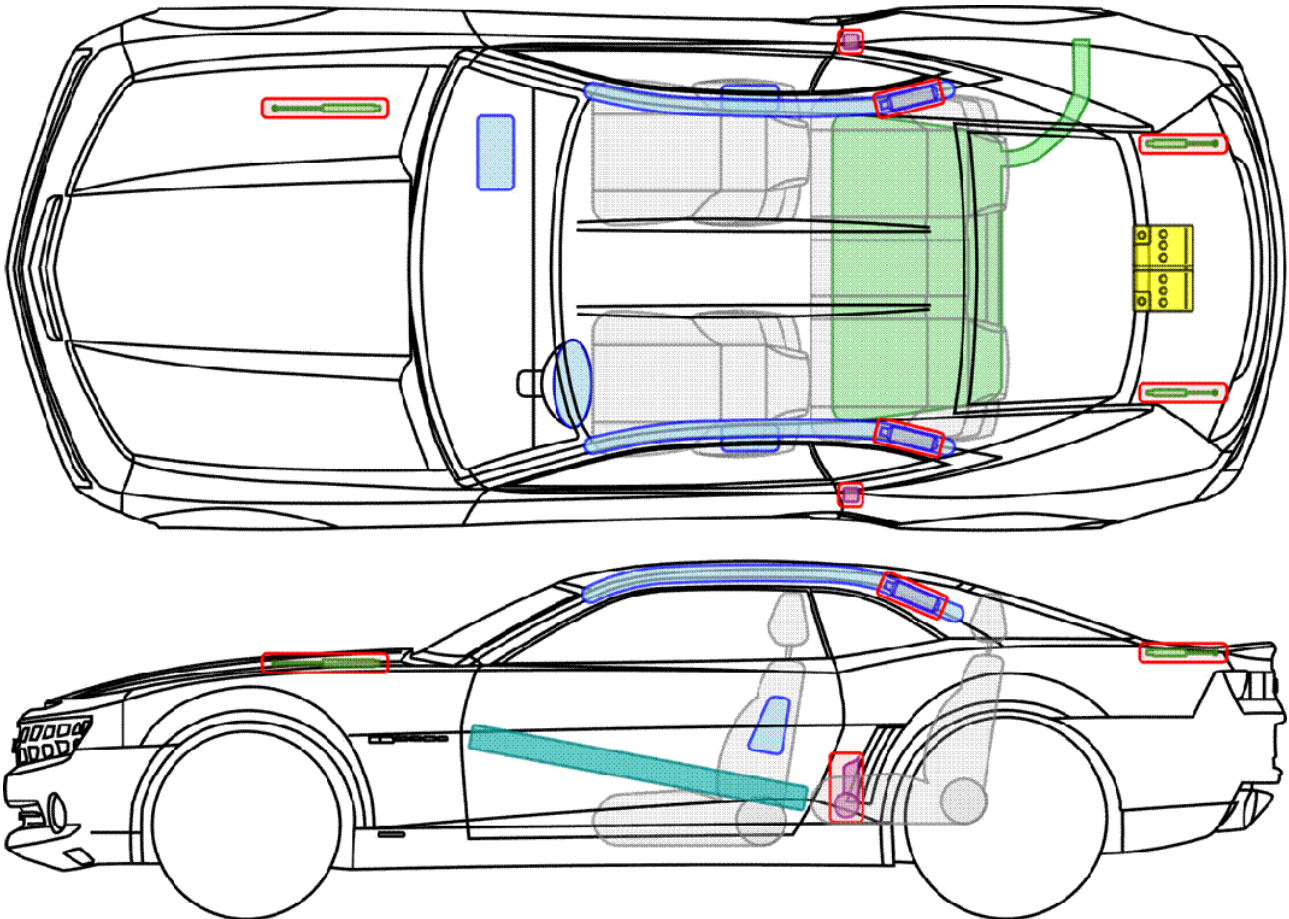

Camaro

Coupe

Baujahr 2009 →

Legende

	Airbag		Karosserie- verstärkung		Steuergerät
	Gas- generator		Überroll- schutz		Batterie
	Gurt- straffer		Gasdruck- dämpfer		Kraftstoff- tank

Camaro